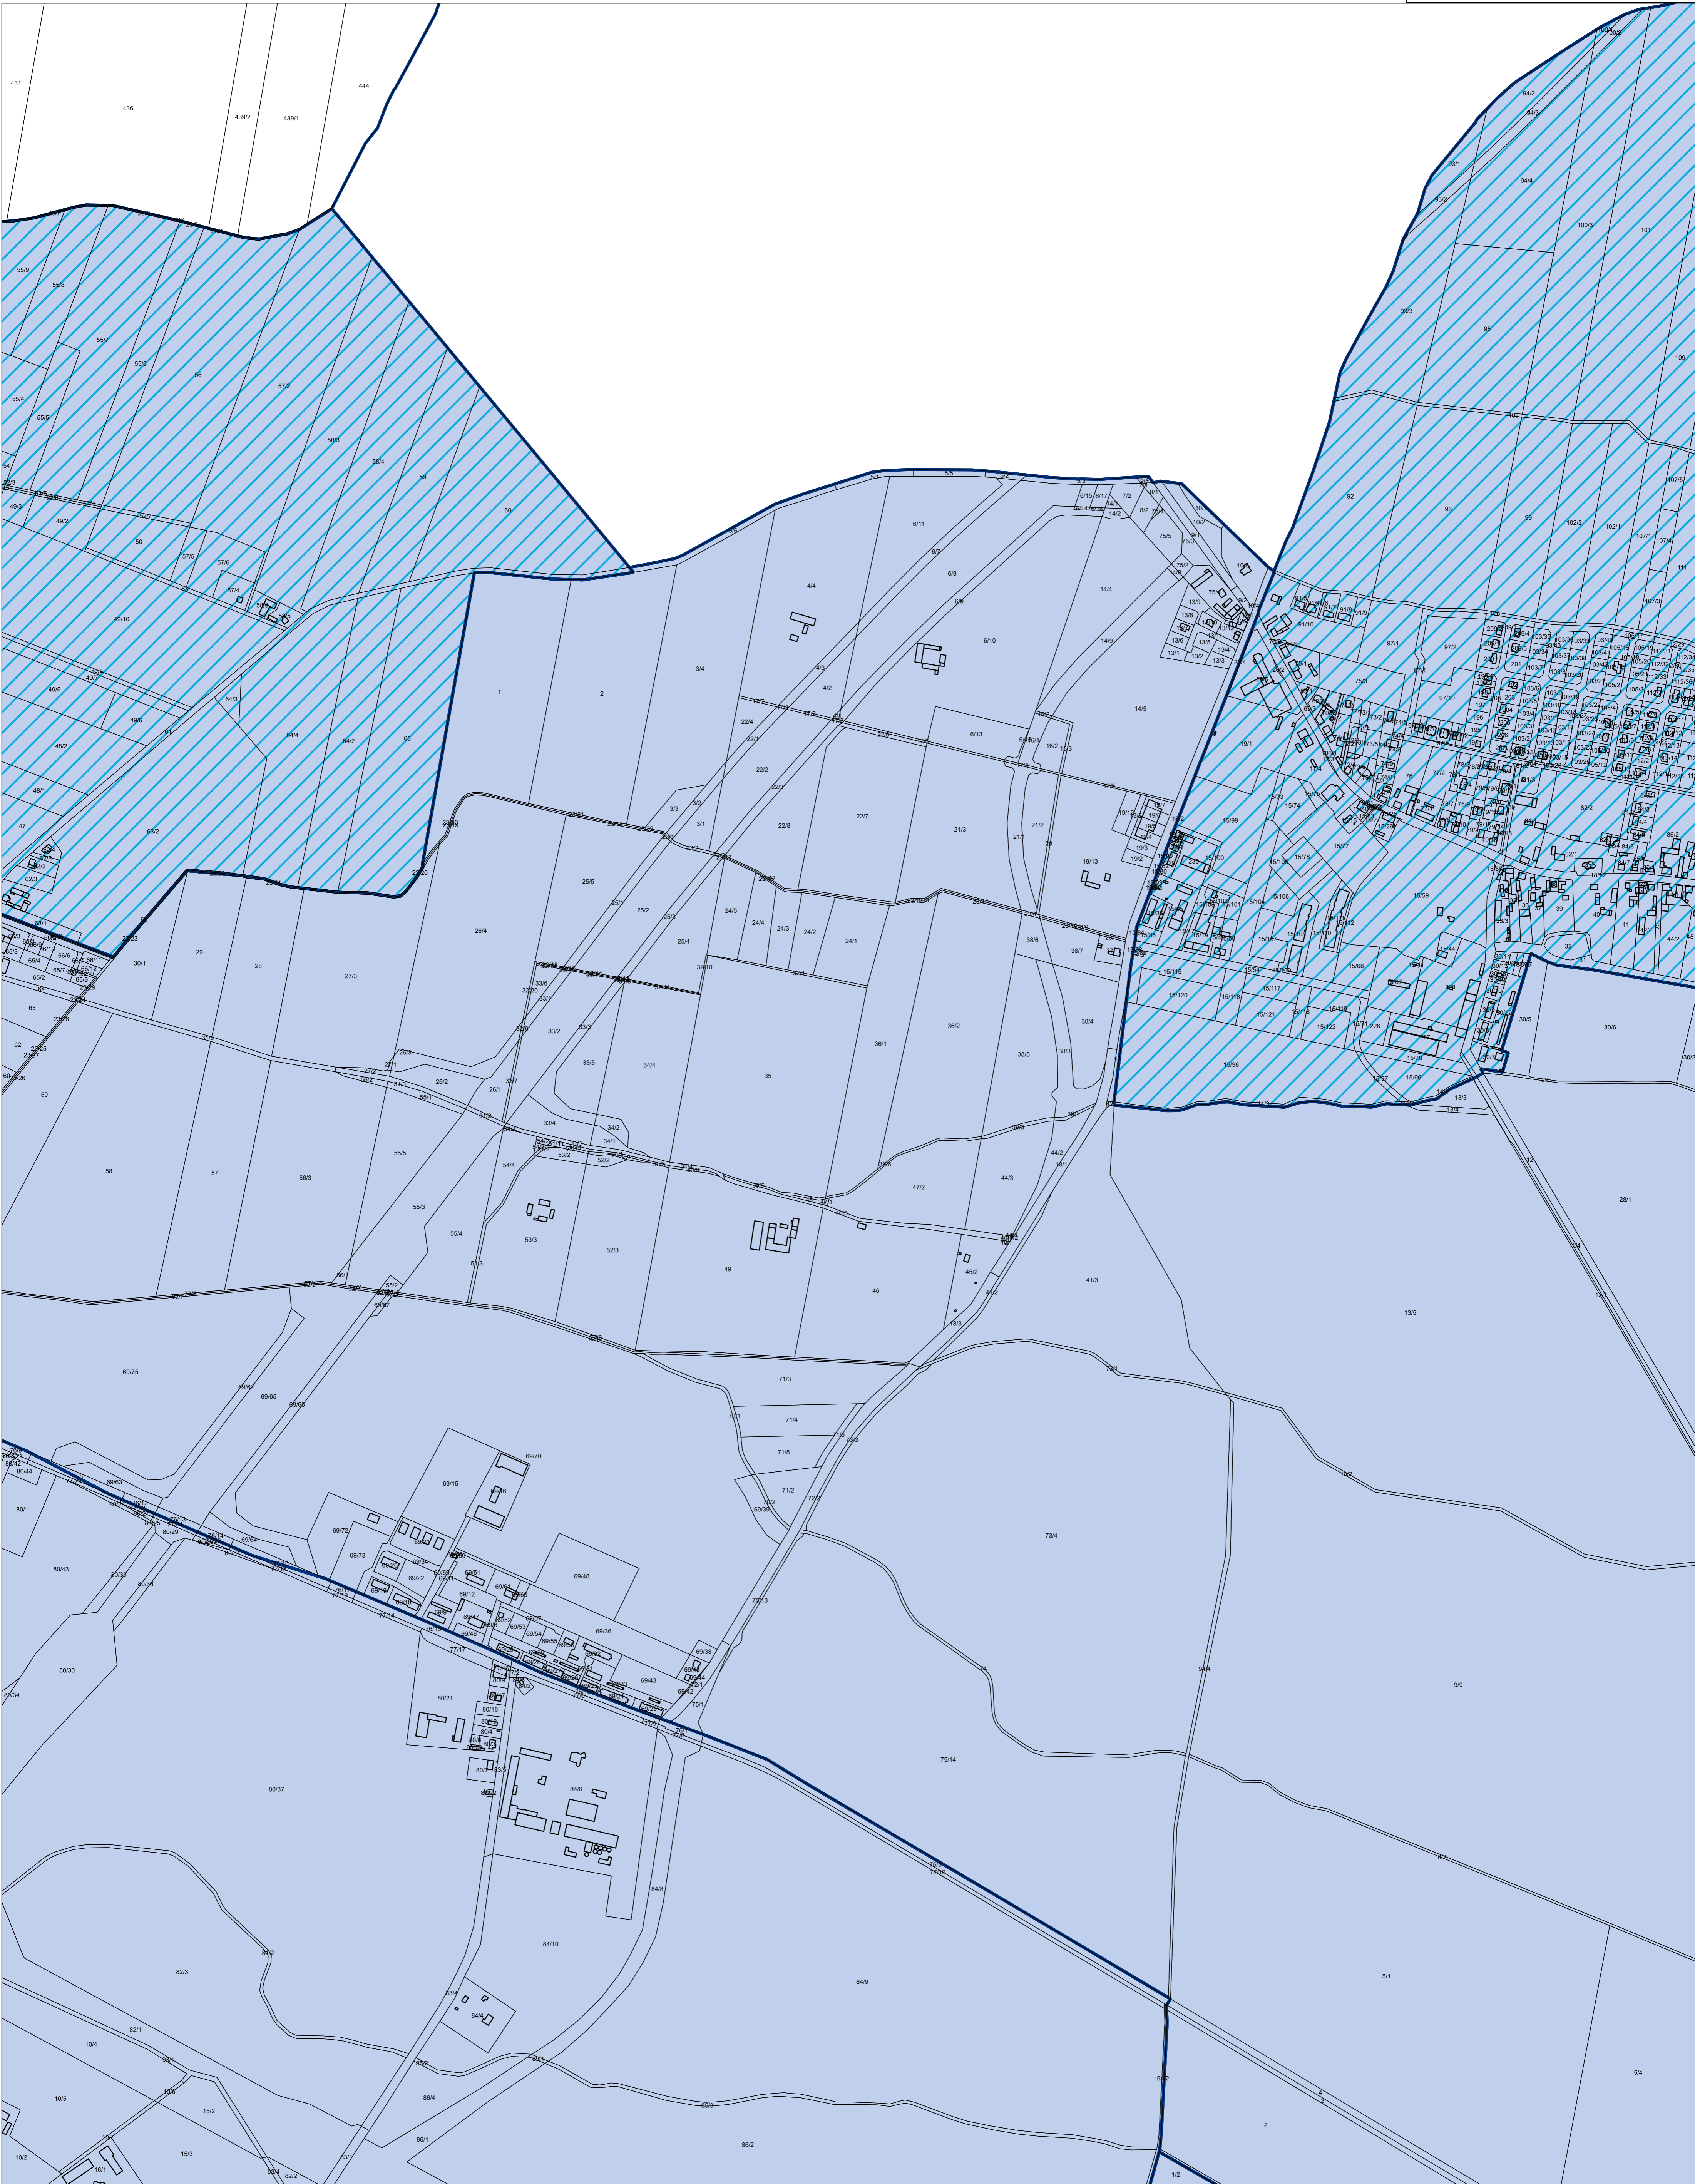

GRANICE OBSZARU ZDEGRADOWANEGO I OBSZARU REWITALIZACJI NA TERENIE GMINY KLESZCZEWO

Arkusz 3

- Granice jednostek analitycznych
- Obszar Zdegradowany
- Obszar Rewitalizacji

100 0 100 200 m

Skala 1:5 000

Opracowanie: NATURA
Zakład Ochrony Środowiska