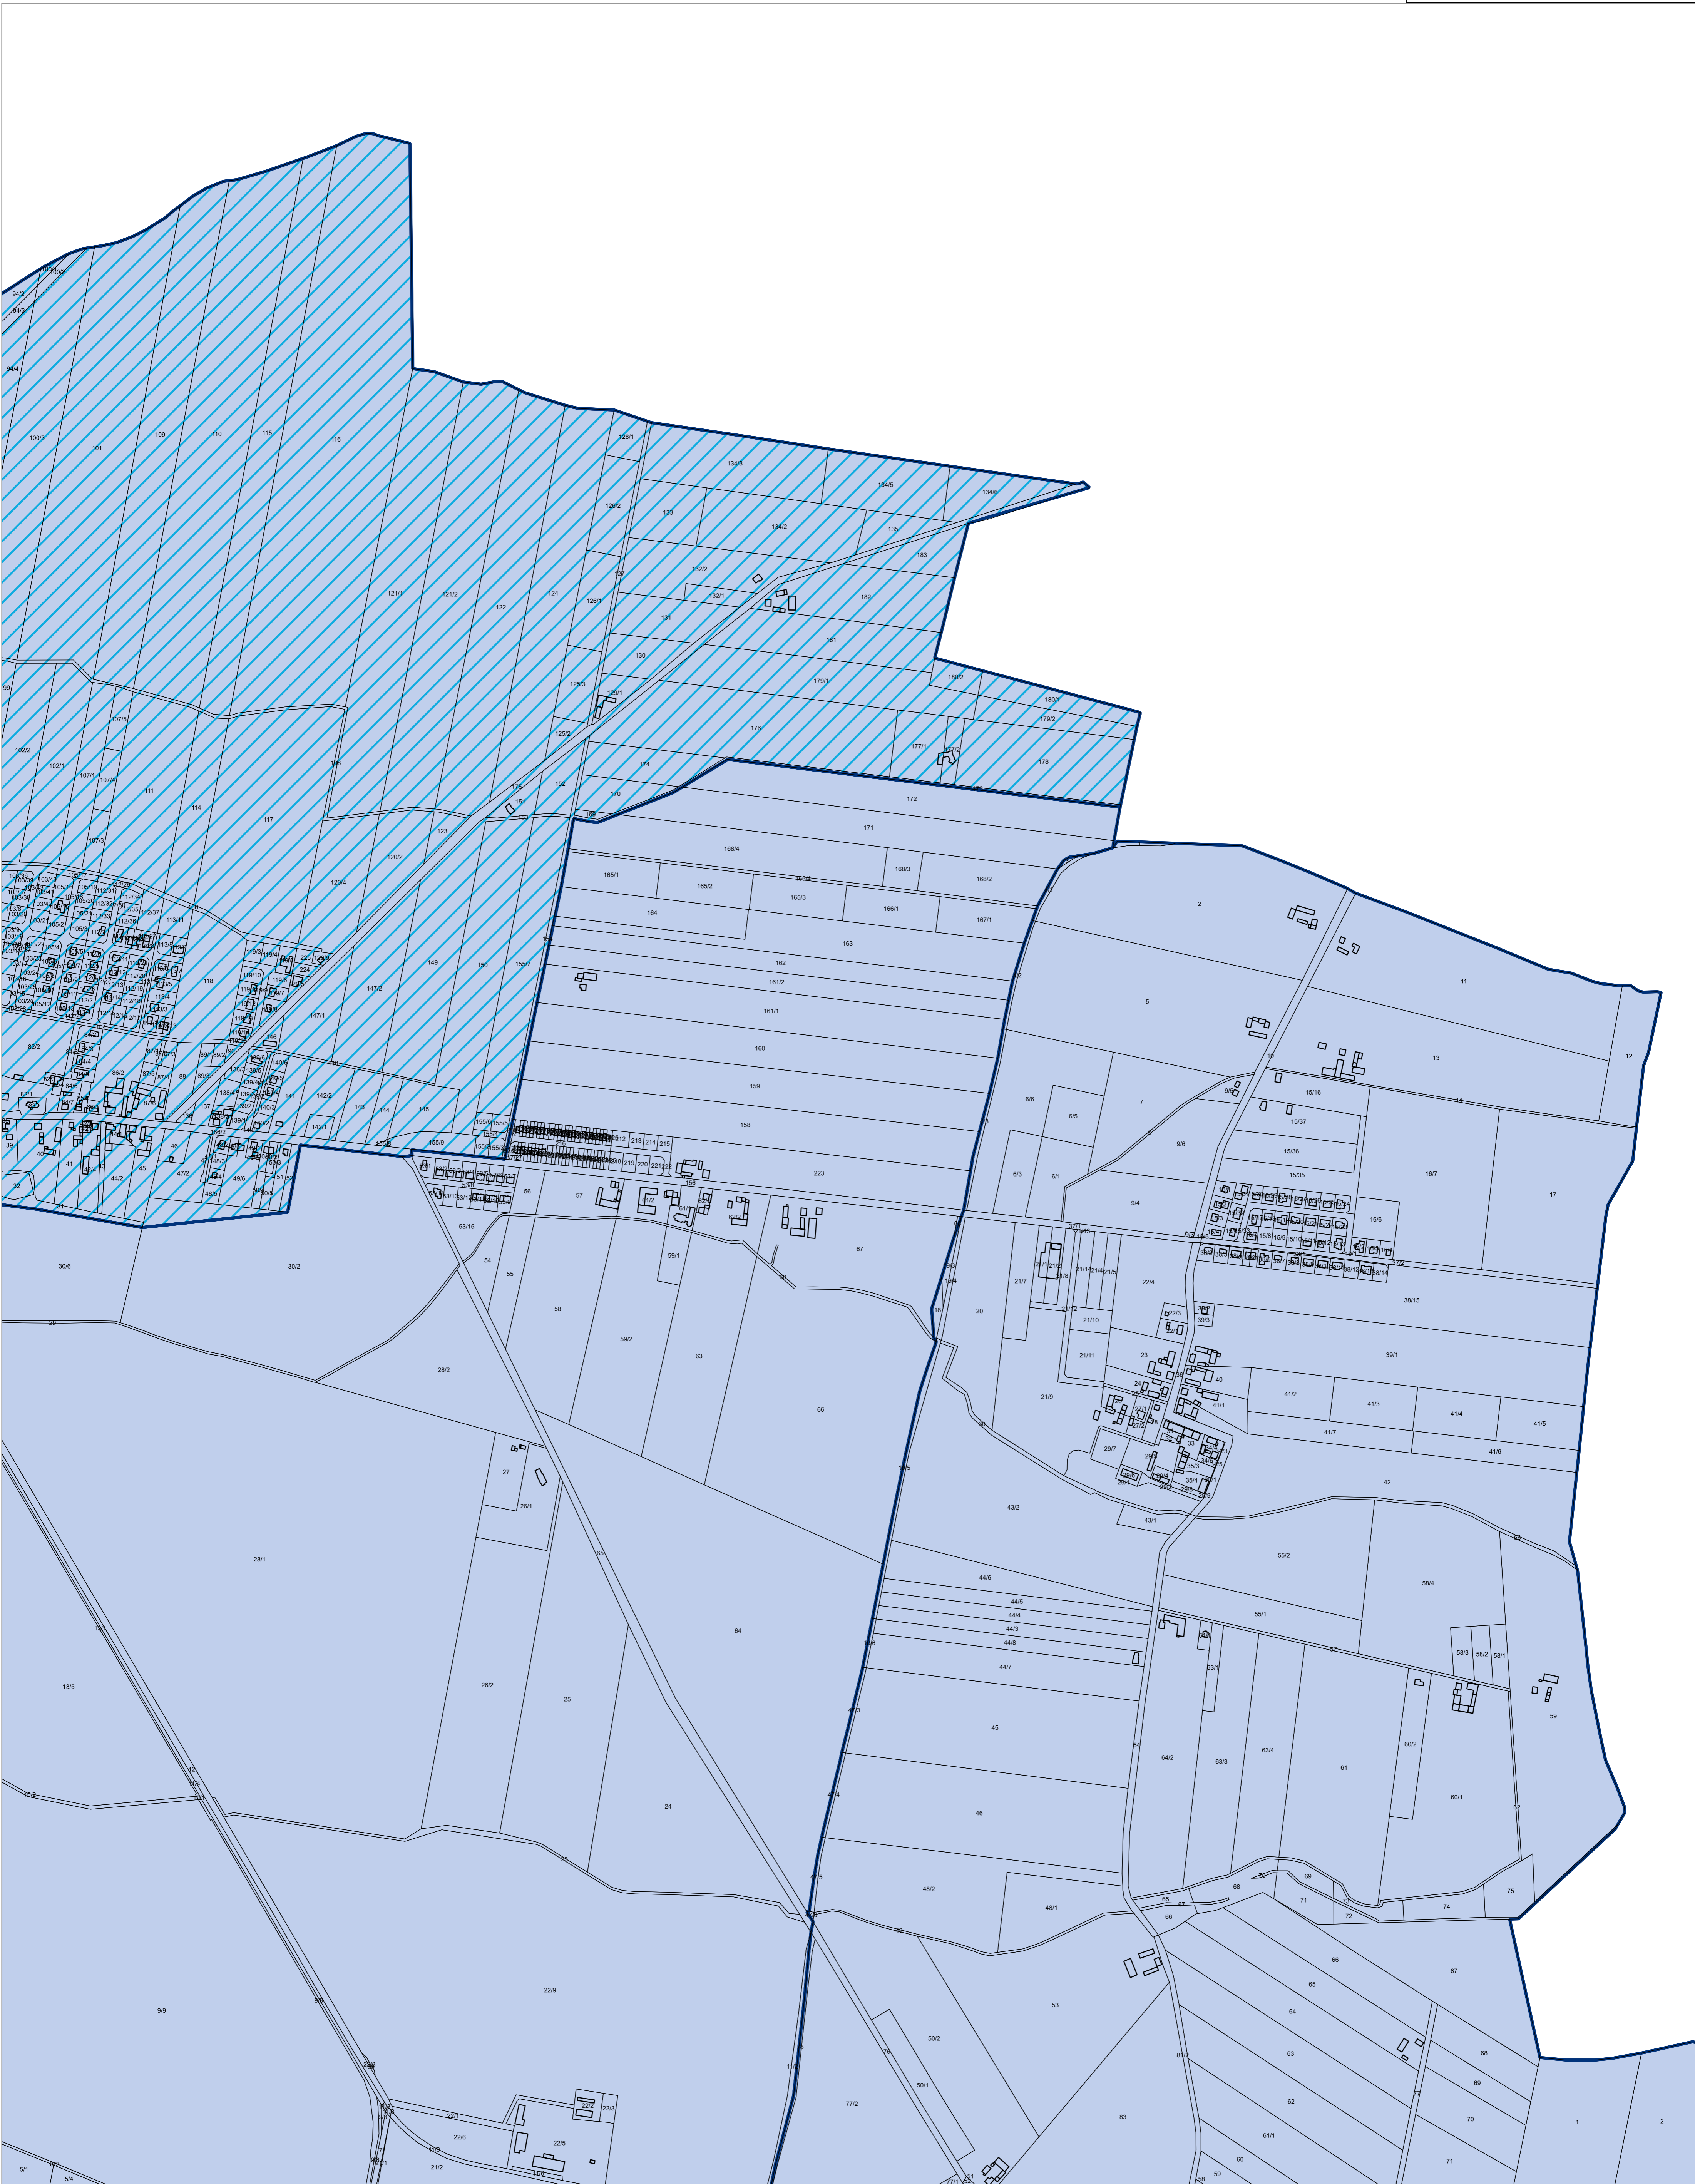

# GRANICE OBSZARU ZDEGRADOWANEGO I OBSZARU REWITALIZACJI NA TERENIE GMINY KLESZCZEWO

Arkusz 4

- Granice jednostek analitycznych
- Obszar Zdegradowany
- Obszar Rewitalizacji

100 0 100 200 m

Skala 1:5 000

Opracowanie: NATURA  
Zakład Ochrony Środowiska