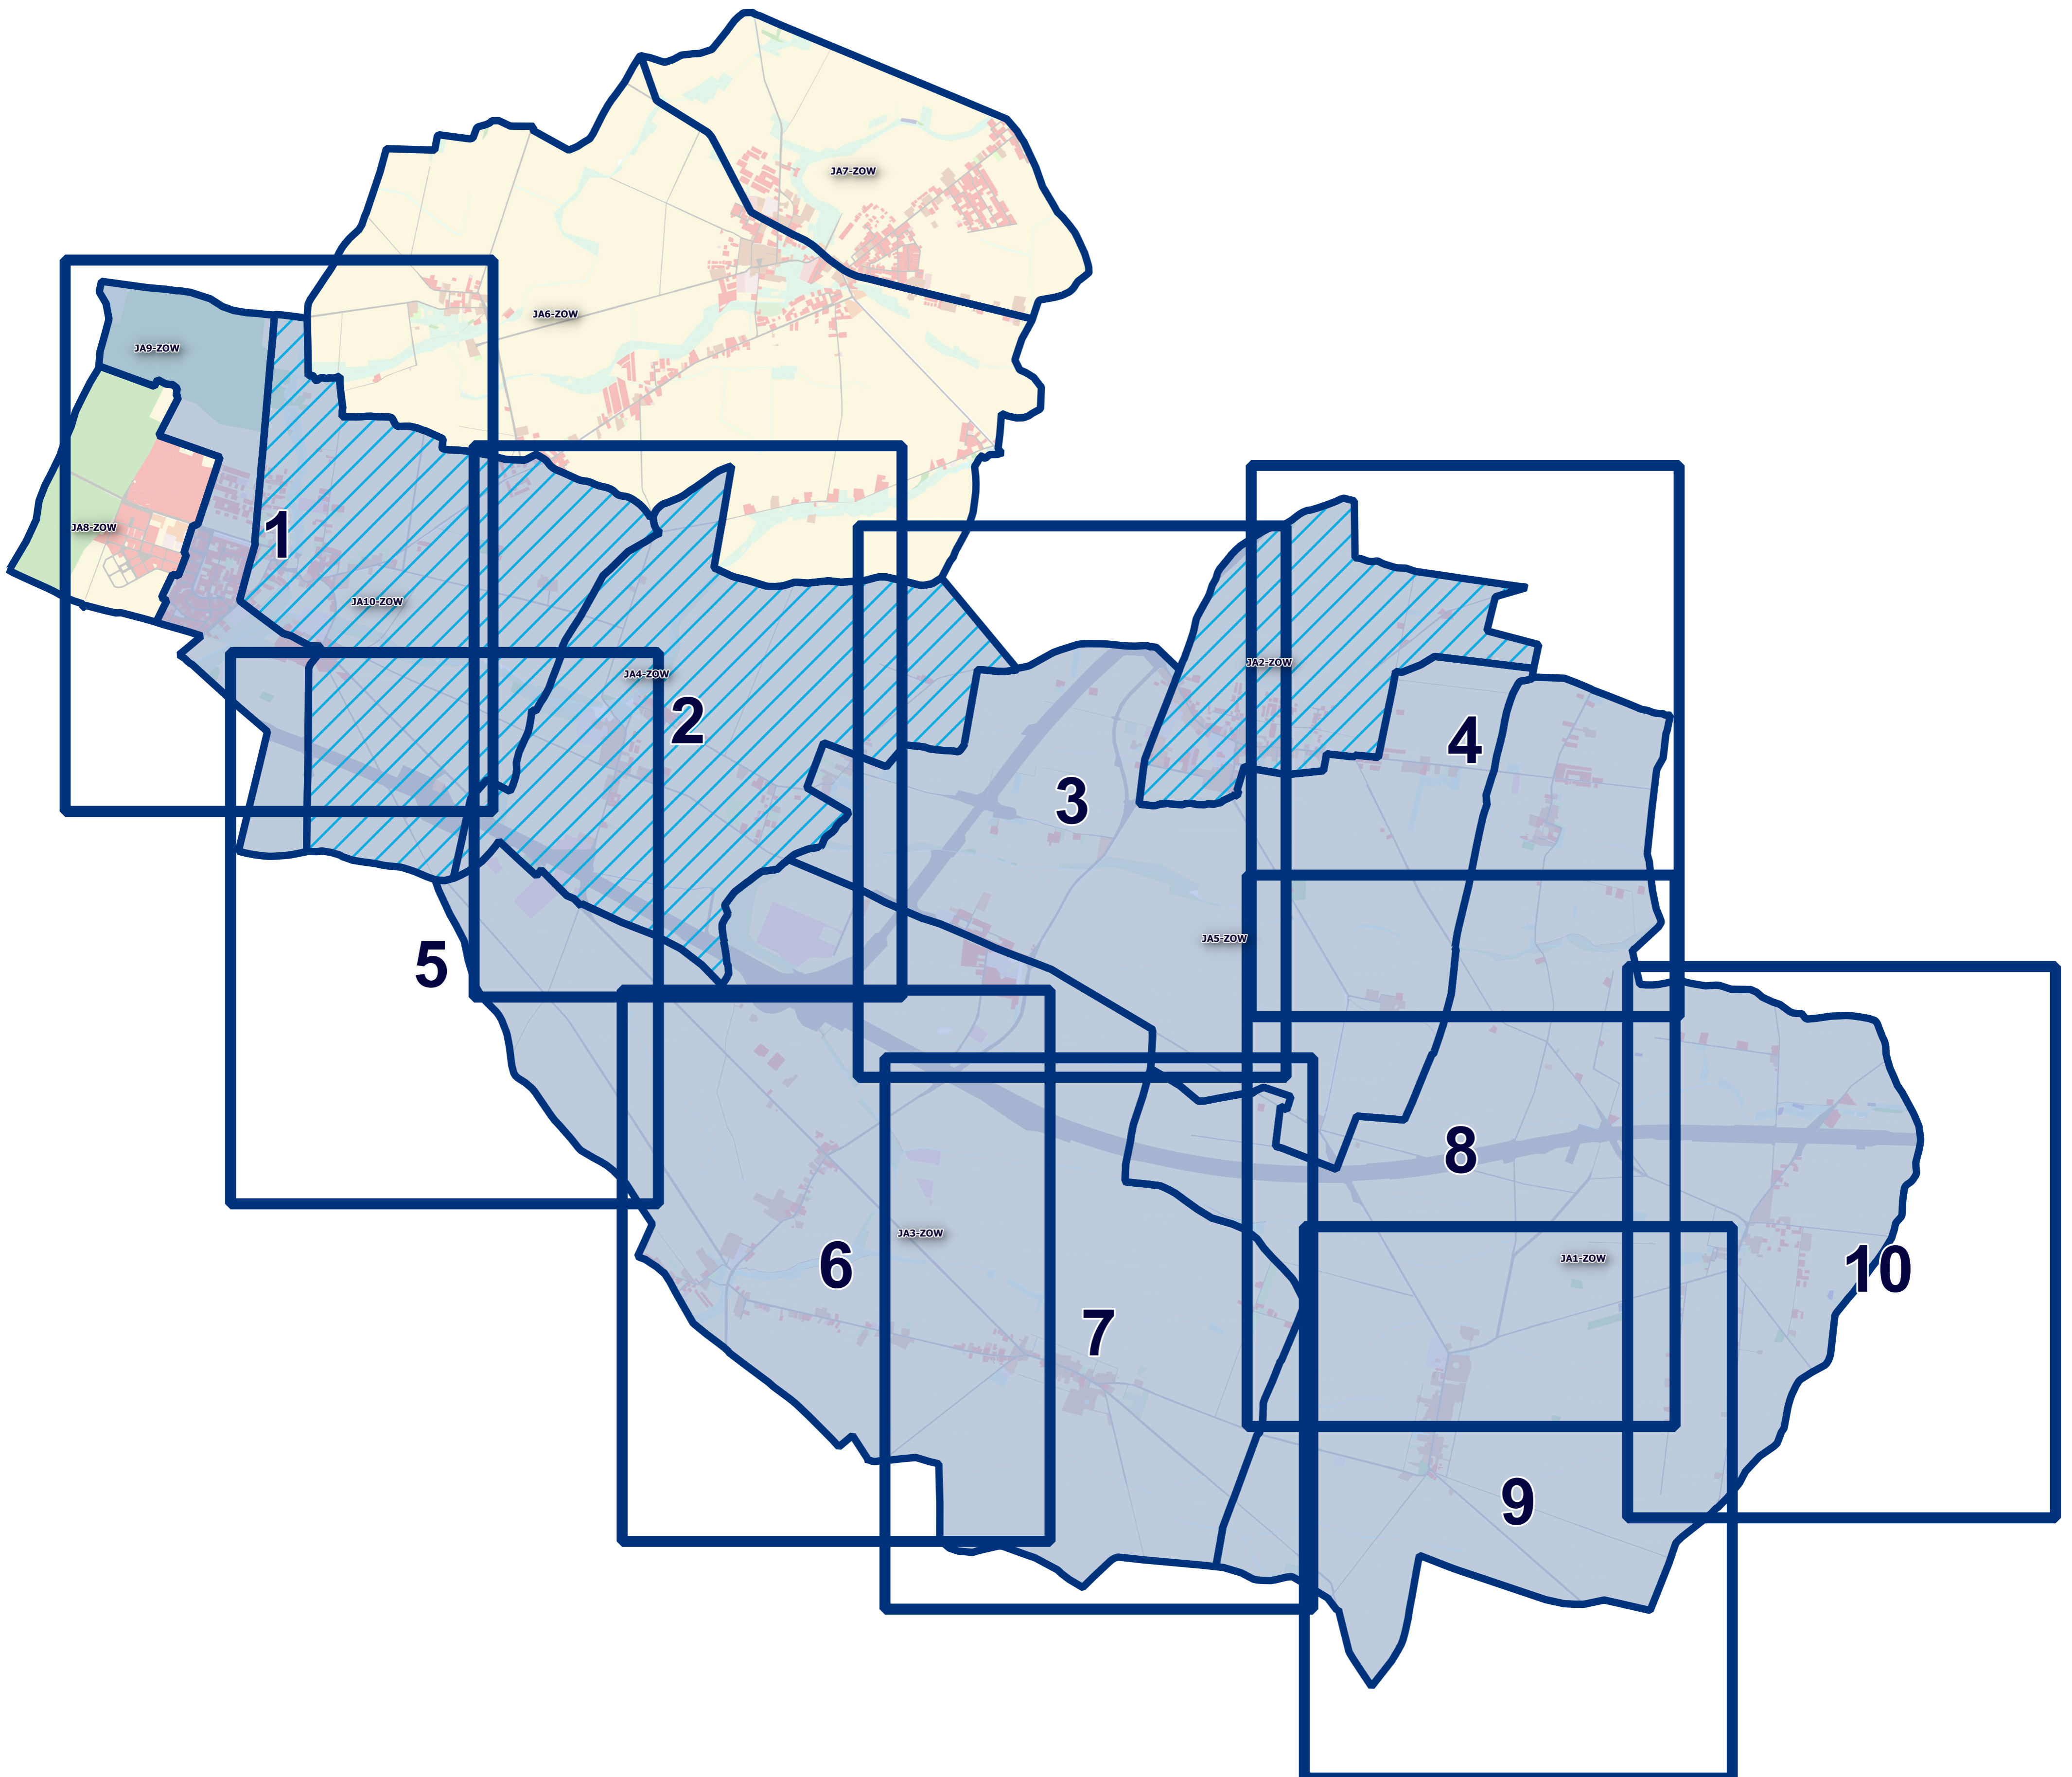

- Granice jednostek analitycznych
- Obszar Zdegradowany
- Obszar Rewitalizacji

Opracowanie: **NATURA**  
Instytut Ochrony Środowiska

# GRANICE OBSZARU ZDEGRADOWANEGO I OBSZARU REWITALIZACJI NA TERENIE GMINY KLESZCZEWO

Arkusz 1

- Granice jednostek analitycznych
- Obszar Zdegradowany
- Obszar Rewitalizacji

100 0 100 200 m

Skala 1:5 000

Opracowanie: **NATURA**  
Zakład Ochrony Środowiska