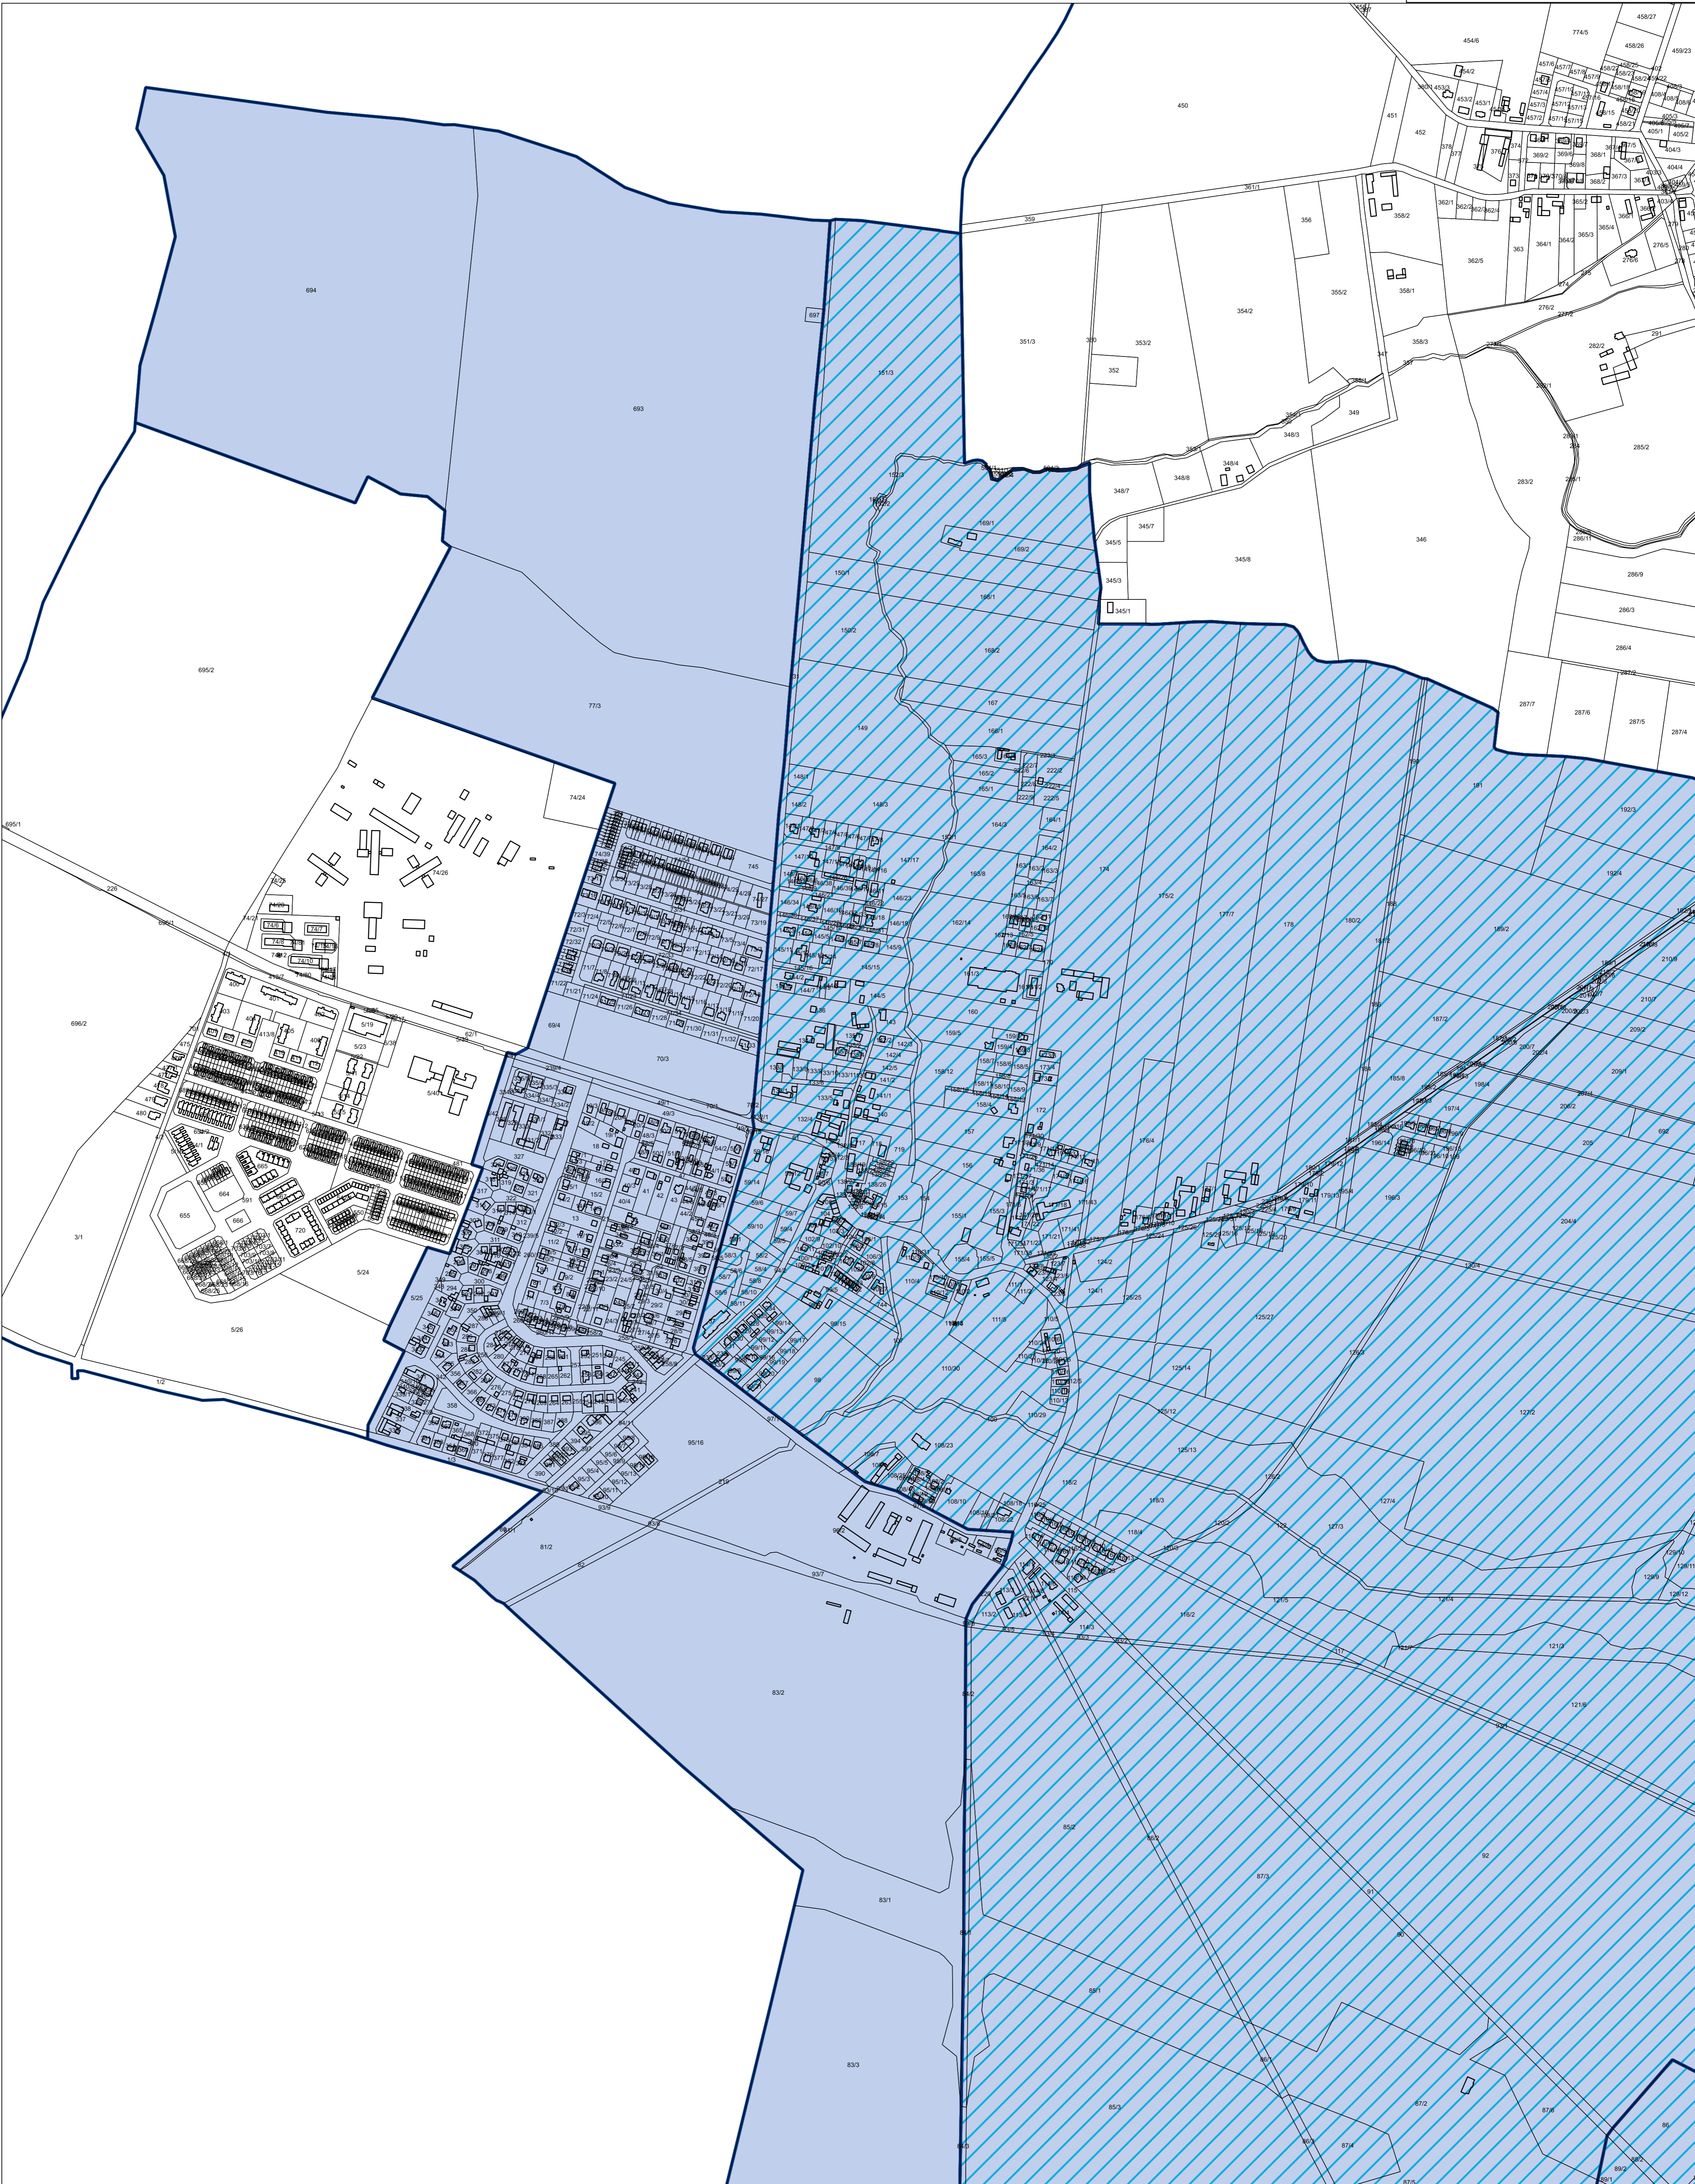

# GRANICE OBSZARU ZDEGRADOWANEGO I OBSZARU REWITALIZACJI NA TERENIE GMINY KLESZCZEWO

Arkusz 1

- Granice jednostek analitycznych
- Obszar Zdegradowany
- Obszar Rewitalizacji

100 0 100 200 m

Skala 1:5 000

Opracowanie: **NATURA**  
Zakład Ochrony Środowiska