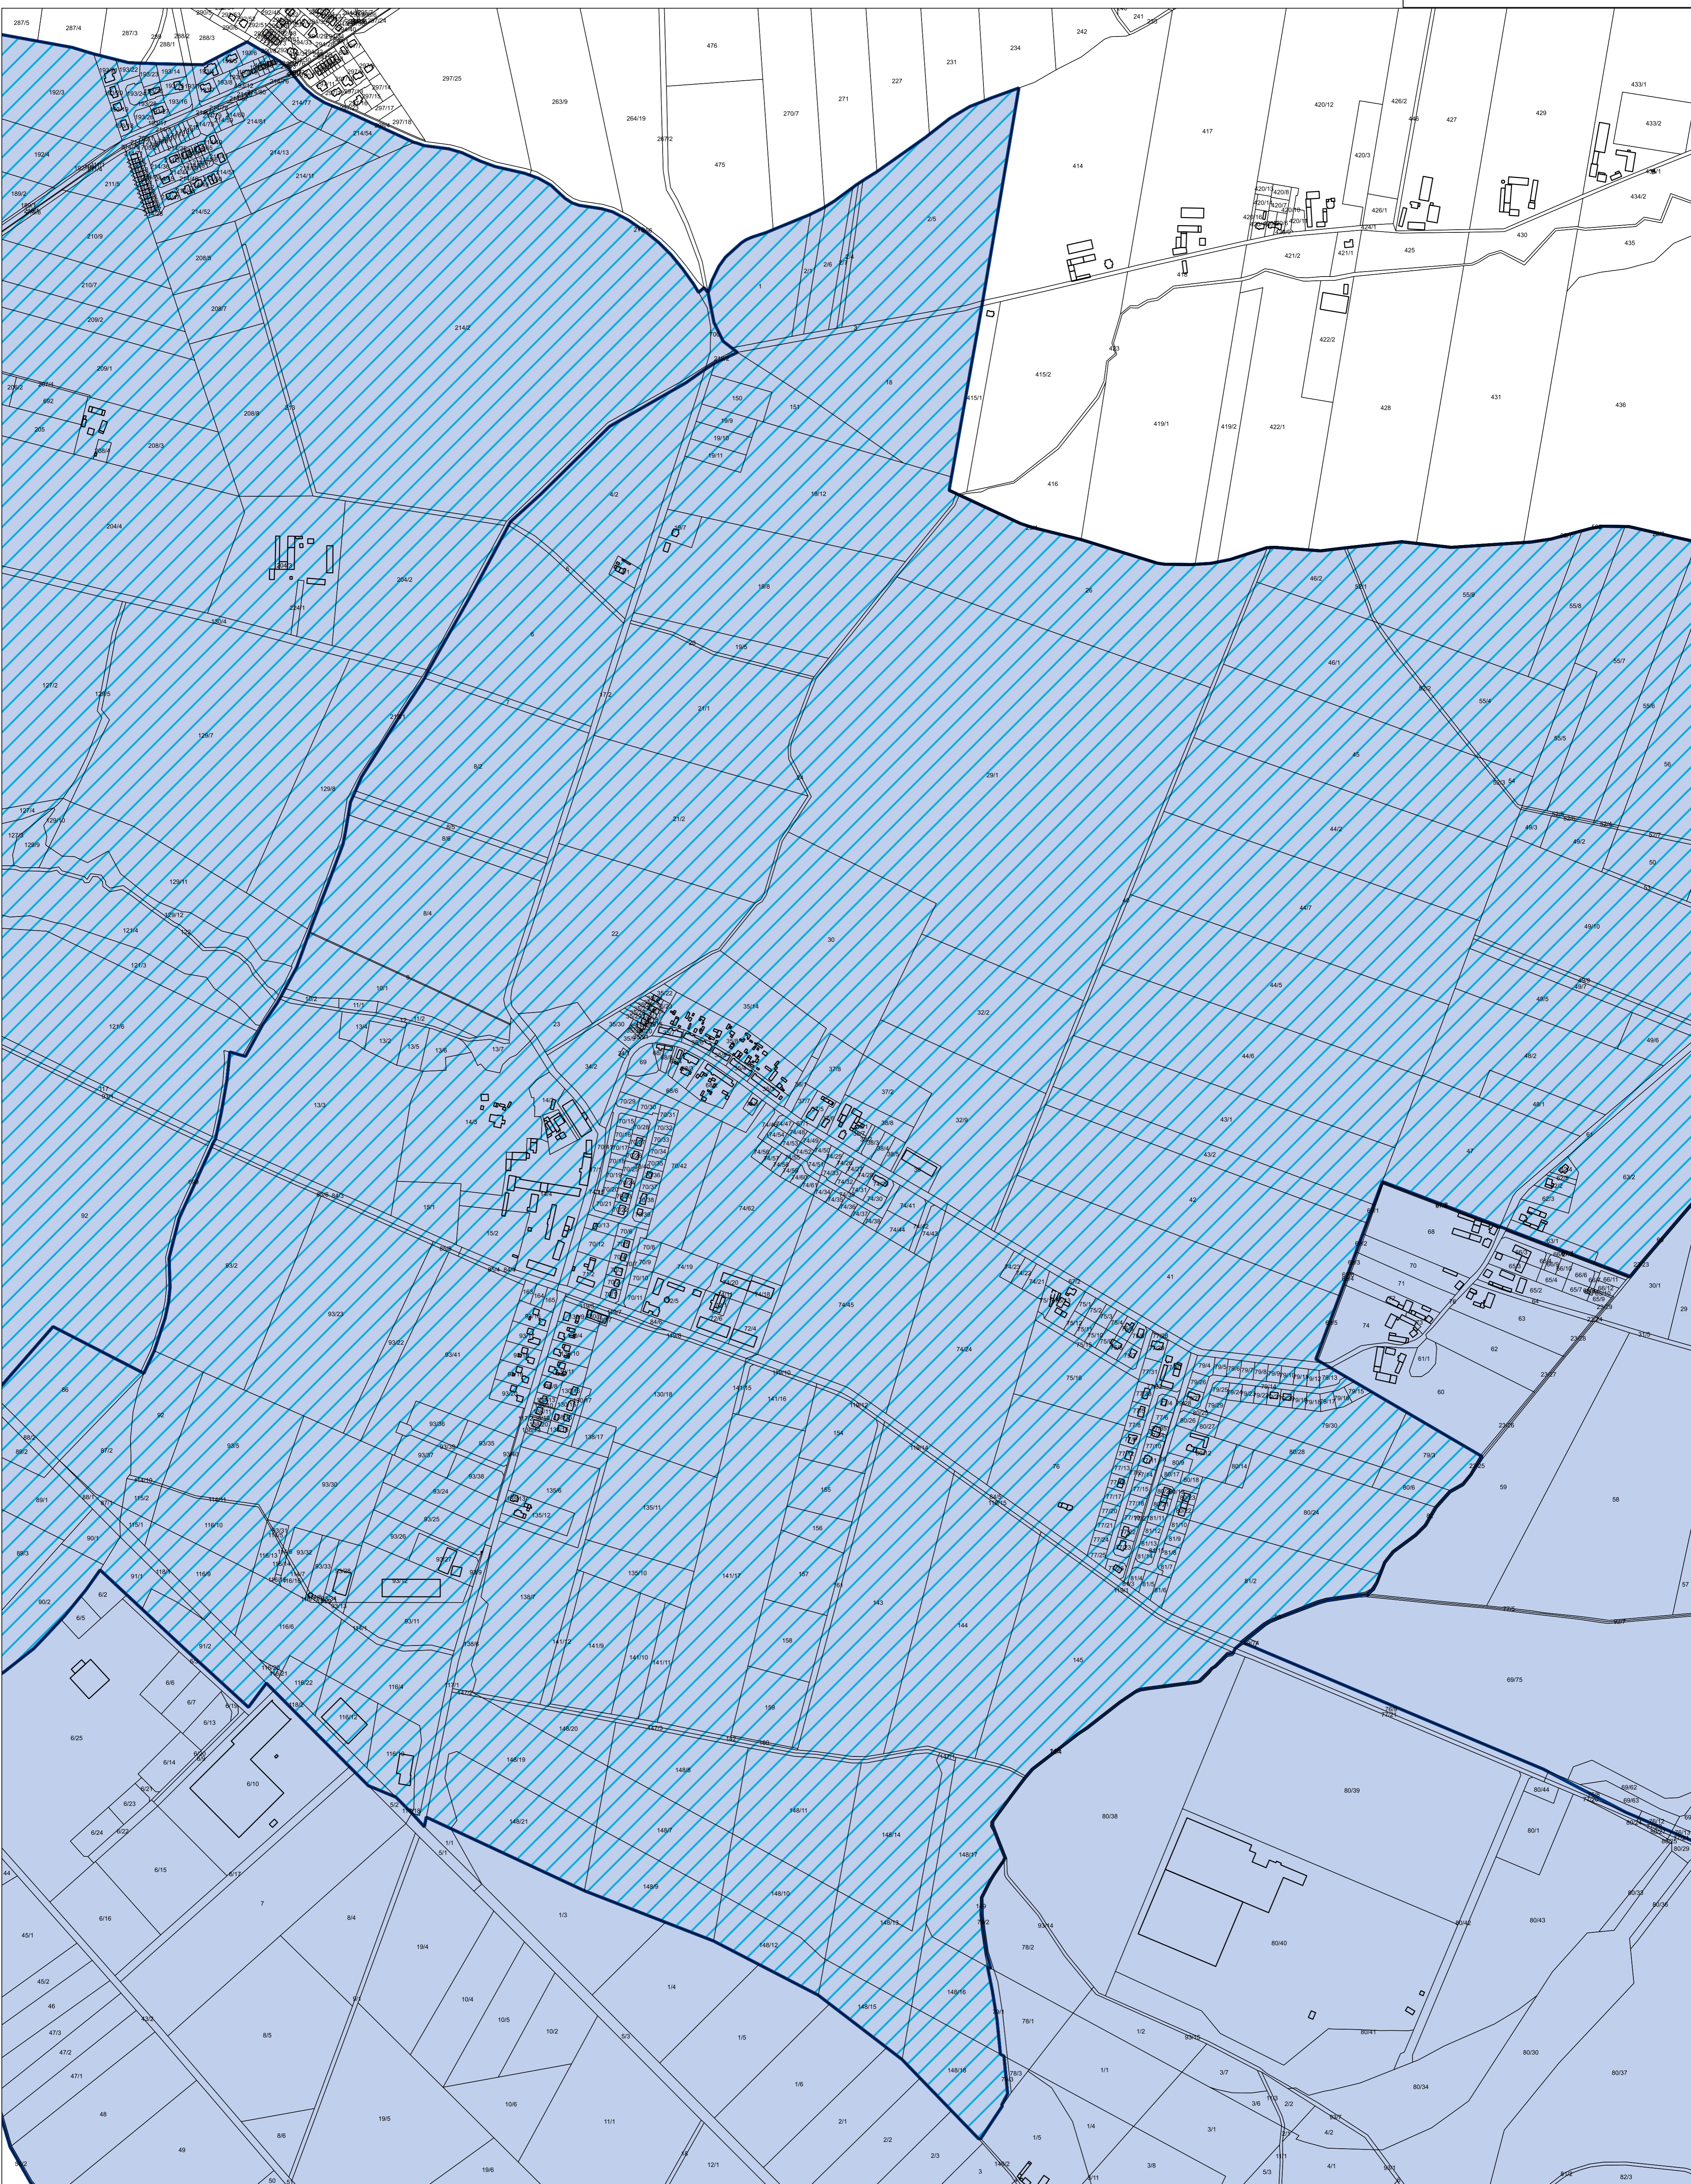

GRANICE OBSZARU ZDEGRADOWANEGO I OBSZARU REWITALIZACJI NA TERENIE GMINY KLESZCZEWO

Arkusz 2

- Granice jednostek analitycznych
- Obszar Zdegradowany
- Obszar Rewitalizacji

100 0 100 200 m

Skala 1:5 000

Opracowanie: NATURA
Zakład Ochrony Środowiska