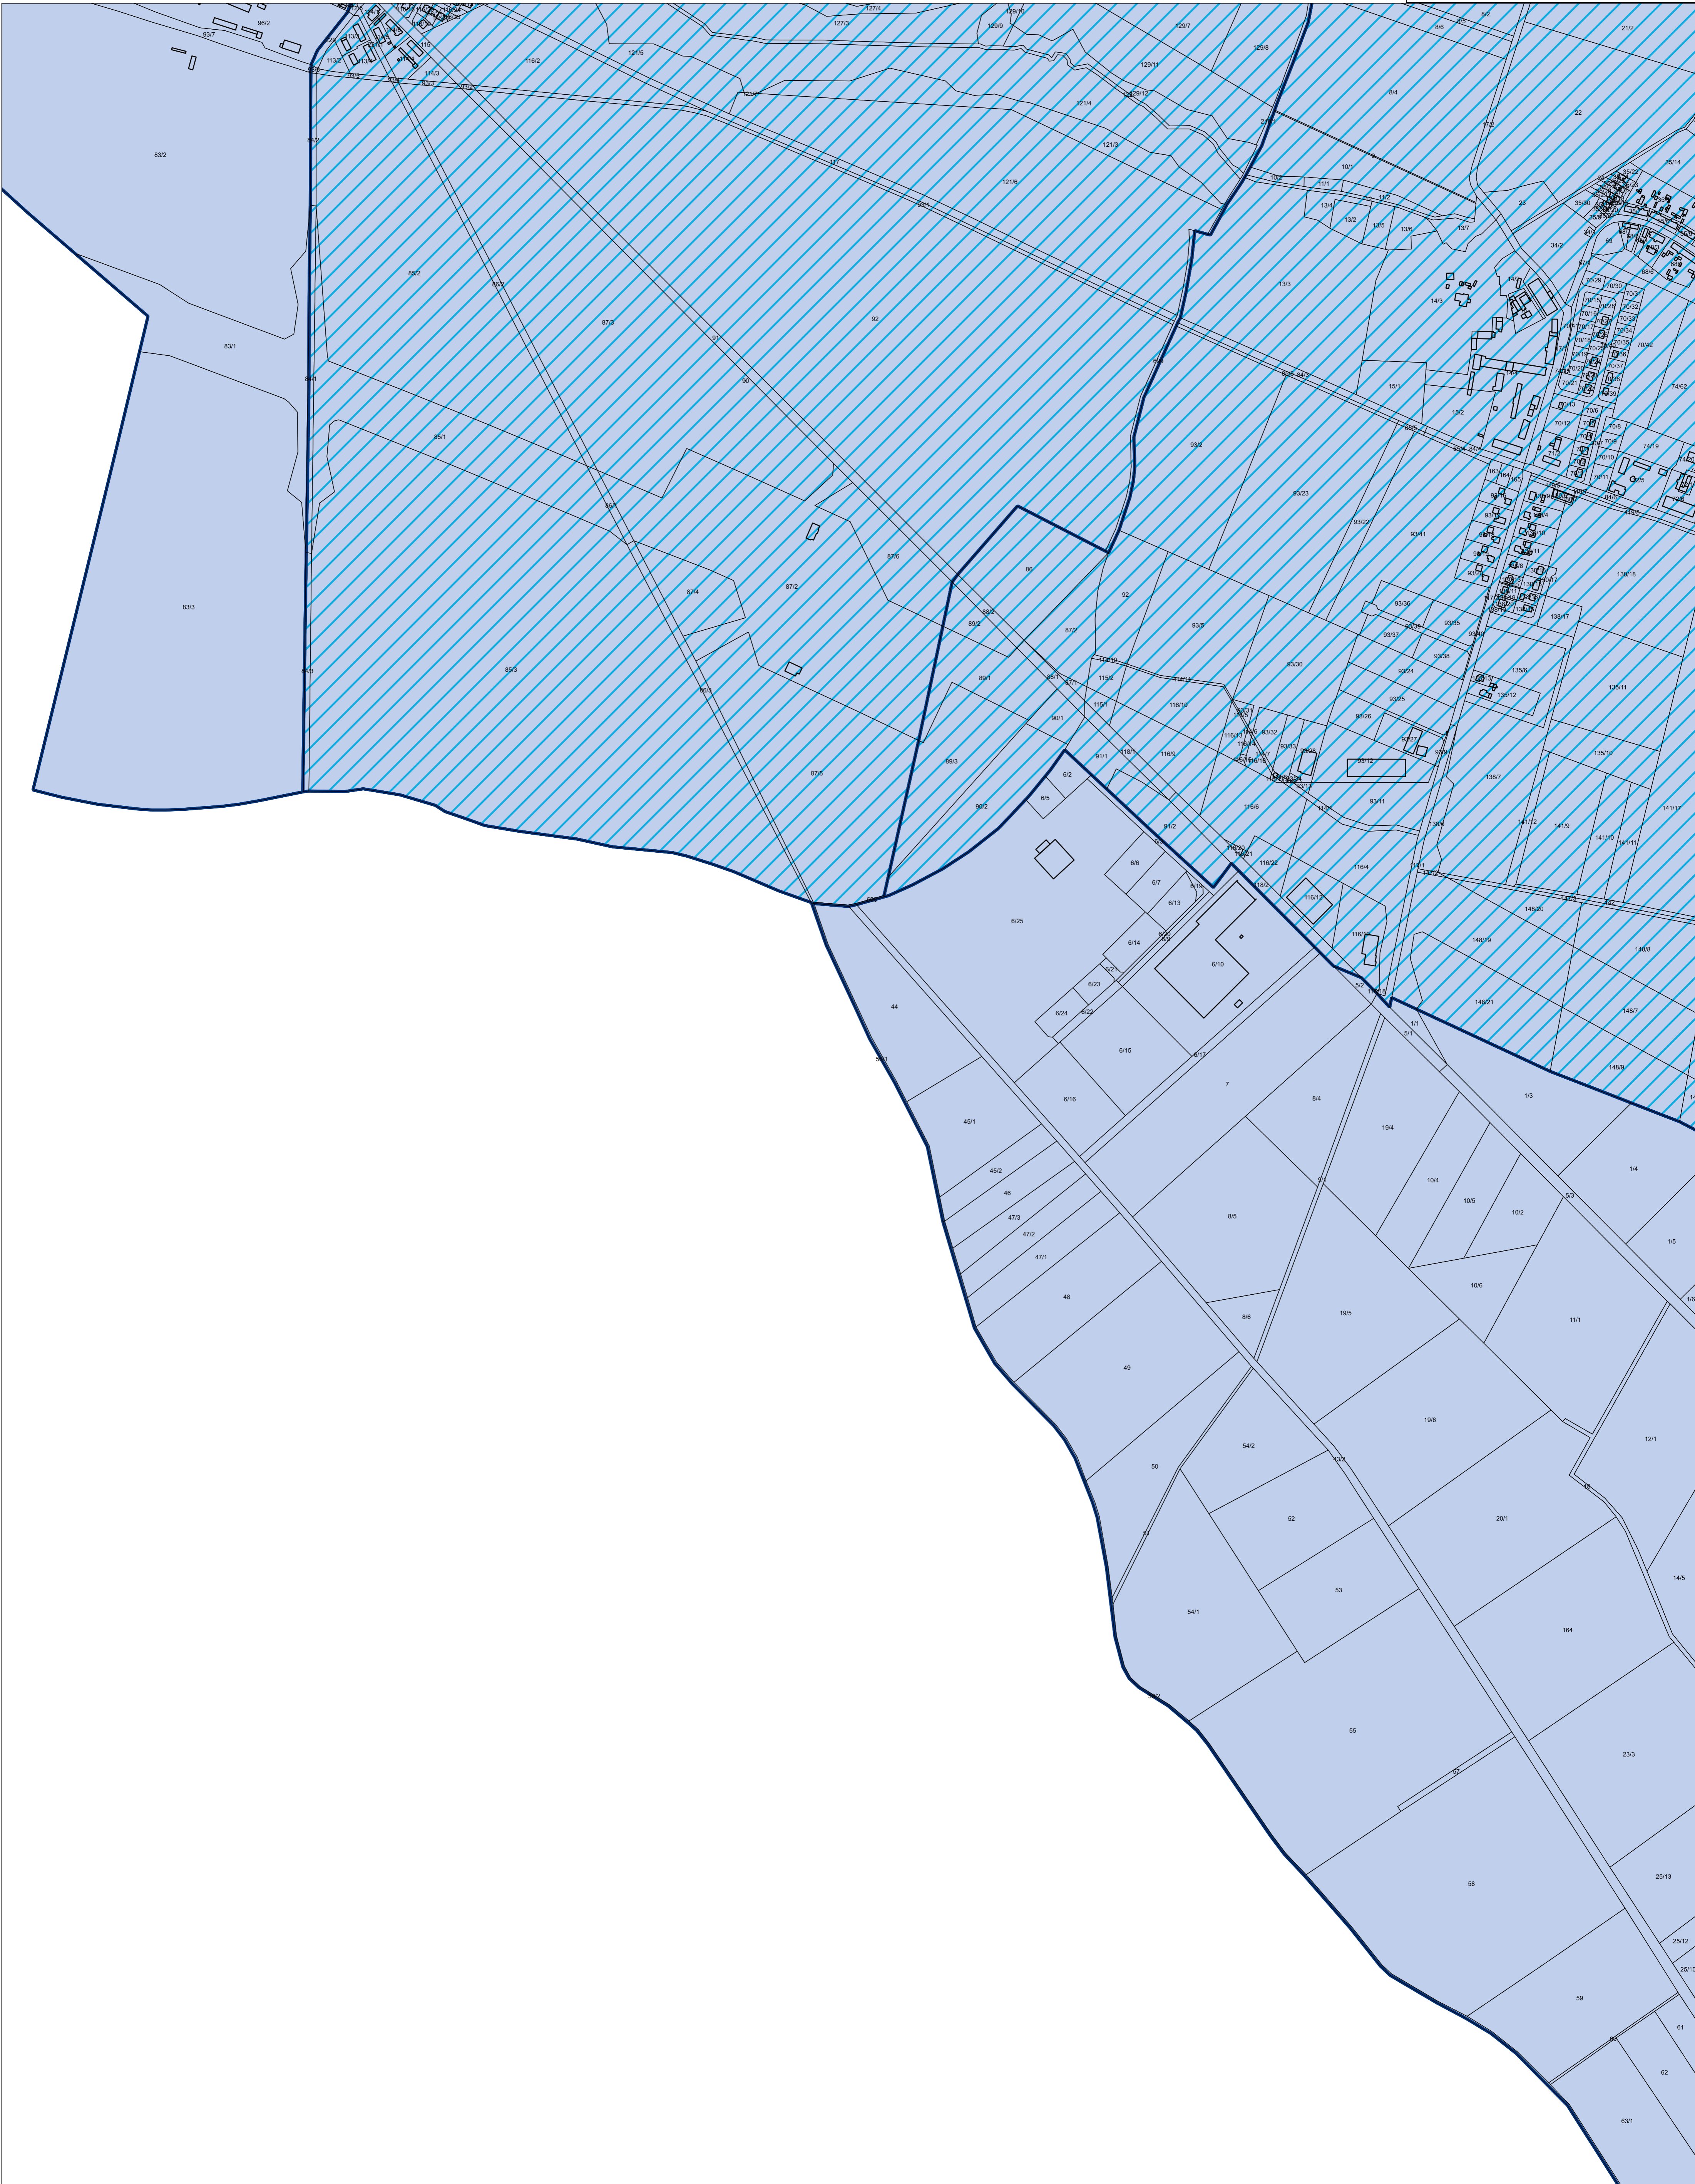

# GRANICE OBSZARU ZDEGRADOWANEGO I OBSZARU REWITALIZACJI NA TERENIE GMINY KLESZCZEWO

Arkusz 5

- Granice jednostek analitycznych
- Obszar Zdegradowany
- Obszar Rewitalizacji

100 0 100 200 m

Skala 1:5 000

Opracowanie: **NATURA**  
Zakład Ochrony Środowiska